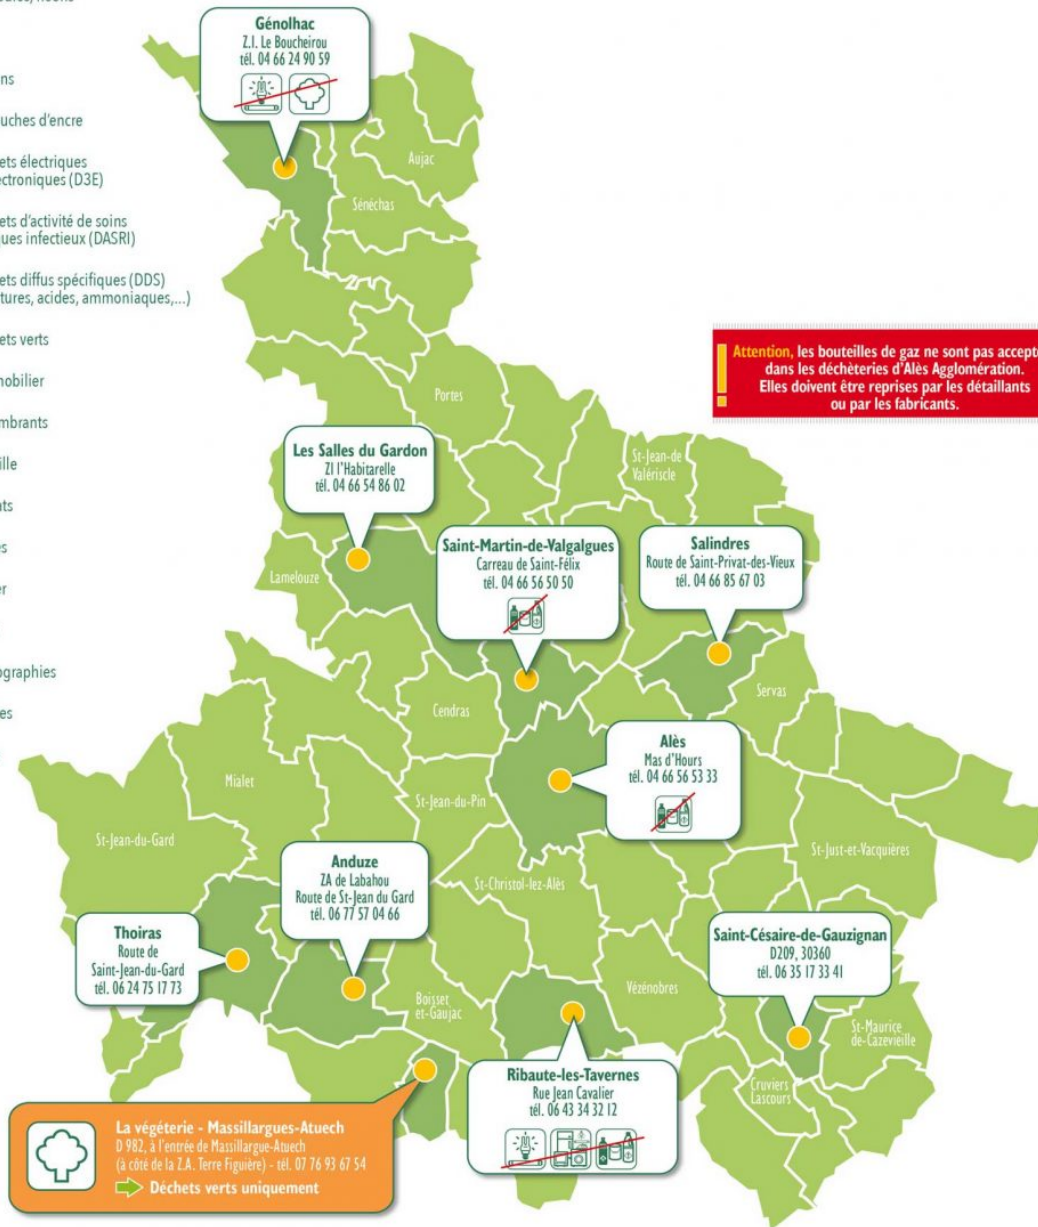

Ce que vous pouvez apporter en déchèterie

- Ampoules, néons
- Bois
- Cartons
- Cartouches d'encre
- Déchets électriques et électroniques (D3E)
- Déchets d'activité de soins à risques infectieux (DASRI)
- Déchets diffus spécifiques (DDS) (peintures, acides, ammoniacs,...)
- Déchets verts
- Éco mobilier
- Encombrants
- Ferraille
- Gravats
- Huiles
- Papier
- Piles
- Radiographies
- Textiles
- Verre

Les déchèteries de l'Agglo

ALÈS

Mas d'Hours, 30100 Alès

tél. 04 66 56 53 33

• Horaires de juin à septembre :